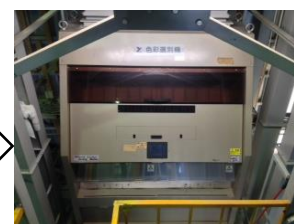

(株)実取商事玄米精選設備概要

石抜機

粒選機

比重選別機

色彩選別機

石抜機・・・玄米中の石やその他の異物を取り除く。また石抜機上にプレクリーナーが設置されており、塵やほこりのような軽い細かいゴミも取り除く。

粒選機・・・ロータリーシフターのようなもので玄米を弊社基準値の粒ぞろいにするとともに、米粒より大きいまたは小さい異物を取り除く

比重選別機・・・粒選機にかけたものをさらに比重の違いにより、製品として出荷できる米とくず米、またその他の異物に分ける。

色彩選別機・・・比重選別機からでた良品からここで、やけ米、被害粒等をはじくとともに、その他の異物を取り除く。