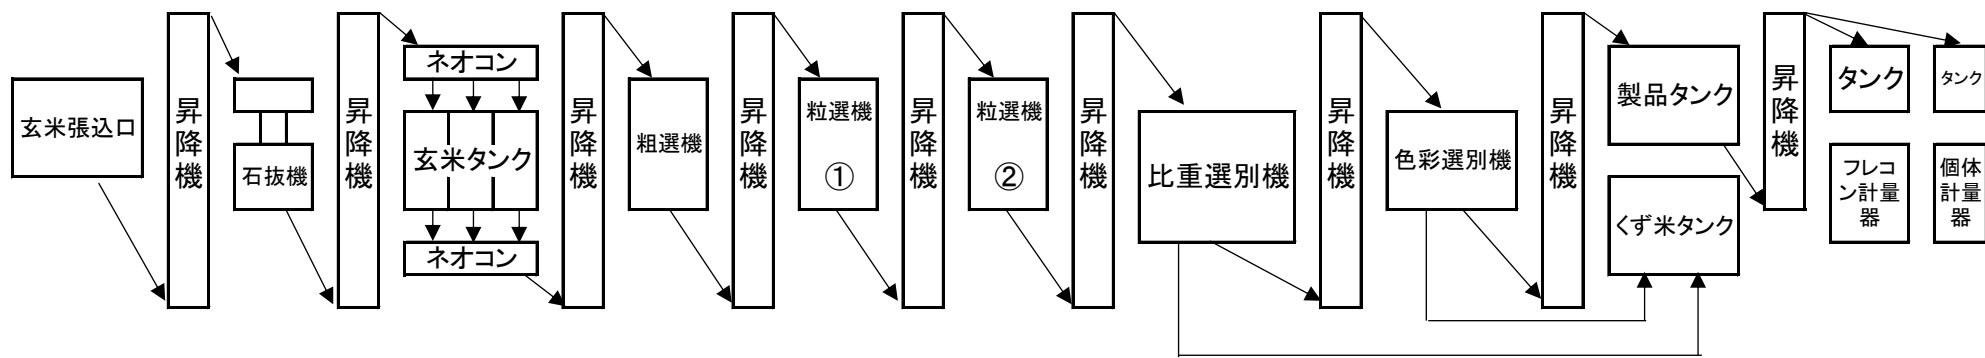

(株)実取商事玄米精選設備概要

石抜機

粒選機

比重選別機

色彩選別機

石抜機・・・玄米中の石やその他の異物を取り除く。また石抜機上にプレクリーナーが設置されており、塵やほこりのような軽い細かいゴミも取り除く。

粒選機・・・ロータリーシフターのようなもので玄米を弊社基準値の粒ぞろいにするとともに、米粒より大きいまたは小さい異物を取り除く

比重選別機・・・粒選機にかけたものをさらに比重の違いにより、製品として出荷できる米とくず米、またその他の異物に分ける。

色彩選別機・・・比重選別機からでた良品からここで、やけ米、被害粒等をはじくとともに、その他の異物を取り除く。